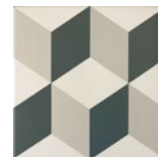

PROVENCE
20938 EQ-5