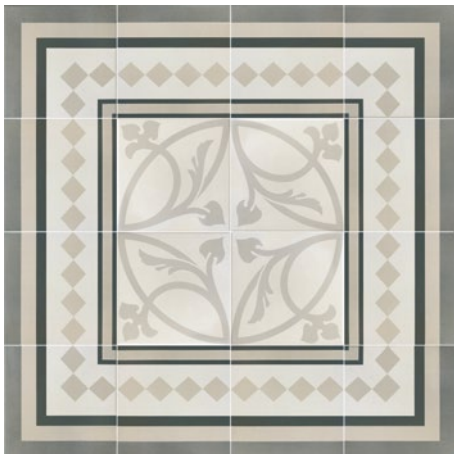

LIBERTY WHITE  
20934 EQ-5

LIBERTY TAUPE  
20933 EQ-5

FORMATO SIZE	Kg/pza kg/pieces	caja / box			palet / pallet			
		piezas pieces	Kg	m <sup>2</sup> sqm	piezas pieces	kg/palet kg/pallet	m <sup>2</sup> sqm	cajas boxes
20 x 20 cm. 8" x 8"	0,77	25	19,35	1,00	1.500	1.181	60	60
CORNER 20 x 20 cm. 8" x 8"	0,77	4	3,29	-	-	-	-	-

Propuestas de colocación / Laying proposals

CAPRICE SAINT TROPEZ

CAPRICE CHATELET

CAPRICE LIBERTY WHITE

CAPRICE PROVENCE

CAPRICE LIBERTY TAUPE

CAPRICE LOIRE

CAPRICE BURGUNDY