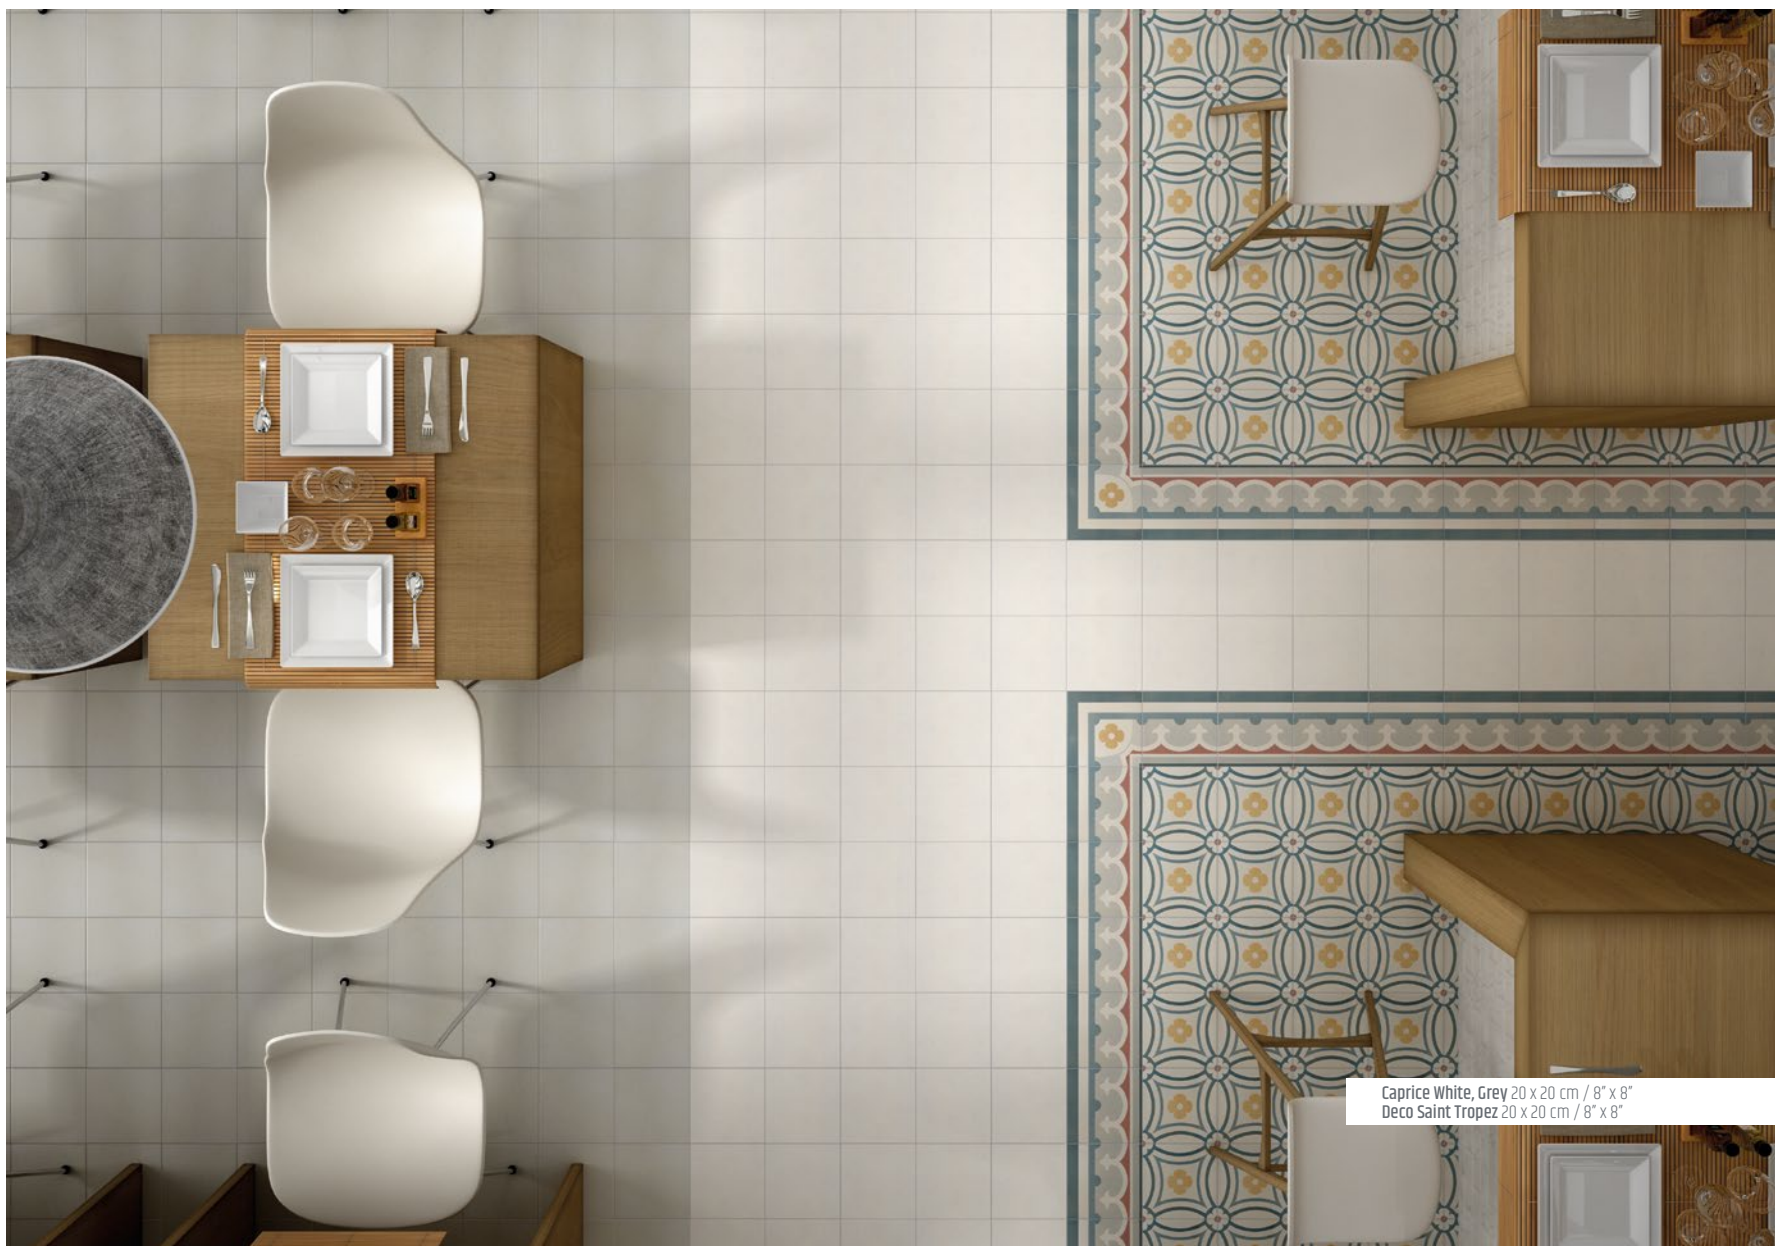

Caprice Taupe 20 x 20 cm / 8" x 8"  
Burgundy, Border / Corner 20 x 20 cm / 8" x 8"

Caprice Cream 20 x 20 cm / 8" x 8"  
 Liberty Taupe, Loire Border / Corner 20 x 20 cm / 8" x 8"

caprice

Caprice Taupe 20 x 20 cm / 8" x 8"  
 Loire Border / Corner 20 x 20 cm / 8" x 8"