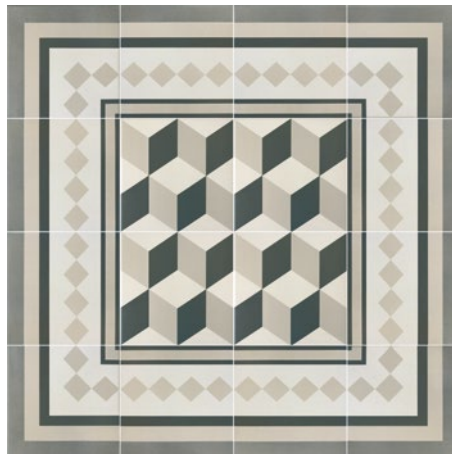

Propuestas de colocación / Laying proposals

CAPRICE SAINT TROPEZ

CAPRICE CHATELET

CAPRICE LIBERTY WHITE

CAPRICE PROVENCE

CAPRICE LIBERTY TAUPE

CAPRICE LOIRE

CAPRICE BURGUNDY

Caprice Taupe 20 x 20 cm / 8" x 8"  
Burgundy, Border / Corner 20 x 20 cm / 8" x 8"

Caprice Cream 20 x 20 cm / 8" x 8"  
 Liberty Taupe, Loire Border / Corner 20 x 20 cm / 8" x 8"

caprice

Caprice Taupe 20 x 20 cm / 8" x 8"  
 Loire Border / Corner 20 x 20 cm / 8" x 8"